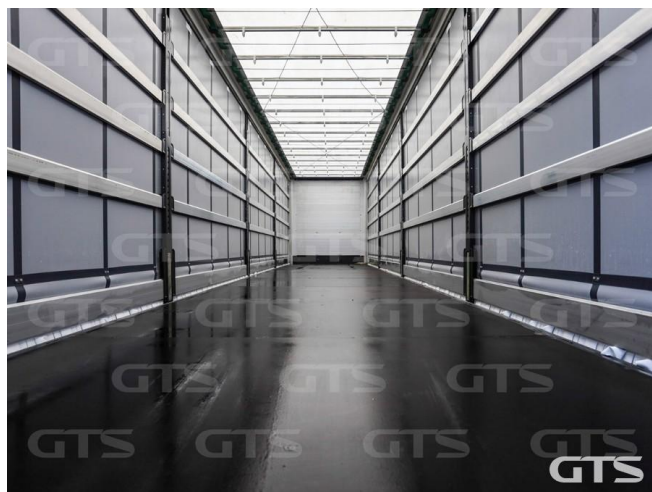

## Основные характеристики

Длина: 13.6

Склад: Екатеринбург

Количество осей: 3

Марка осей: BPW

Тормоза: Дисковые

Задний портал: Ворота

Тип: Шторный